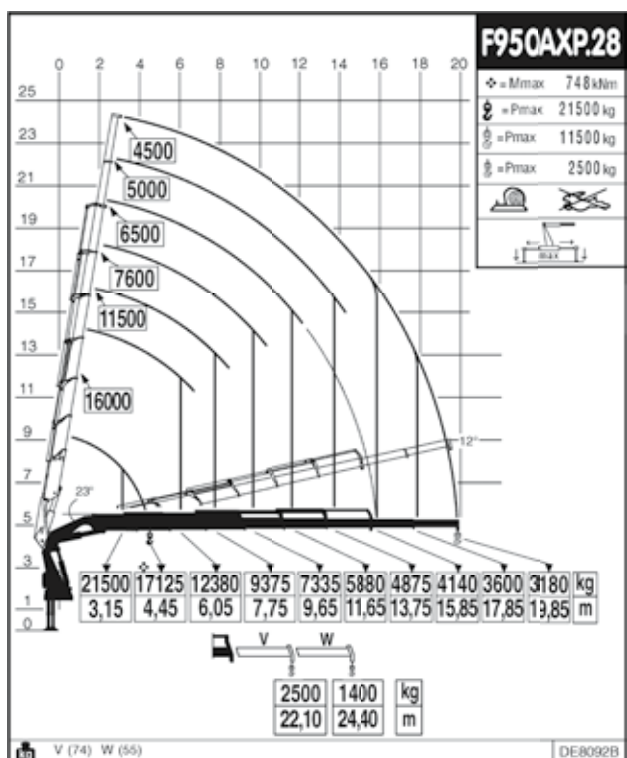

LKW-Ladekran LK 360

LKW-Ladekran

Schillerstraße 93 | 71277 Rutesheim | Telefon 07152-58848
Mehr unter: www.arbeitsbuehnenverleih.com | info@r-lanz.de

Niederlassung Für den Raum Pforzheim | Telefon 0171-3637478
Niederlassung Für den Raum Stuttgart | Telefon 0170-6327436