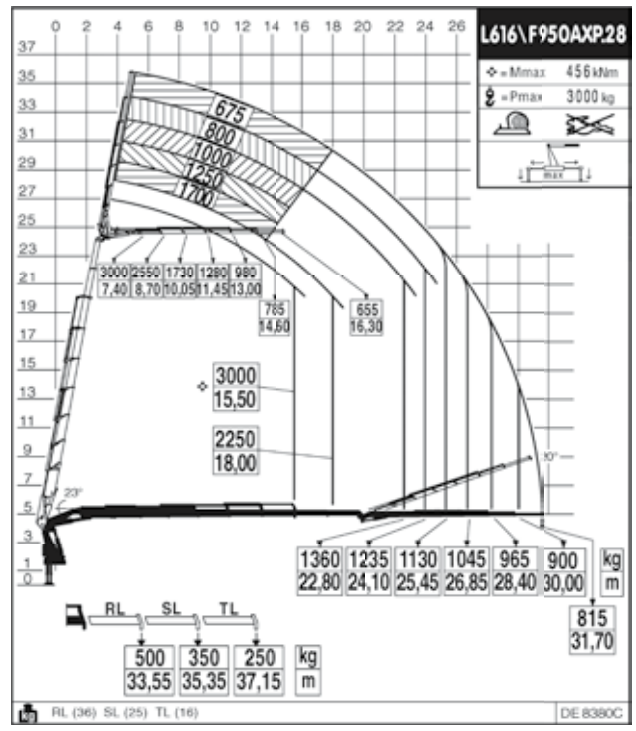

LKW-Ladekran LK 360

Jetzt neu bei Lanz

LKW-Ladekran

Technische Daten

Fahrzeugbreite	2,55 m
Fahrzeuginnenlänge	10,10 m
Arbeitshöhe	bis 36,00 m
Kann nur mit Fahrer gemietet werden	

Durchfahrtshöhe	4,00 m
Gesamtgewicht	ca. 32 t

Ihr Vorteil

- Seilwinde bis zu 6 Tonnen
- Glassauger
- für den Transport von bis zu 6 Tonnen geeignet

Schwenkbereich

Schillerstraße 93 | 71277 Rutesheim | Telefon 07152-58848
 Mehr unter: www.arbeitsbuehnenverleih.com | info@r-lanz.de