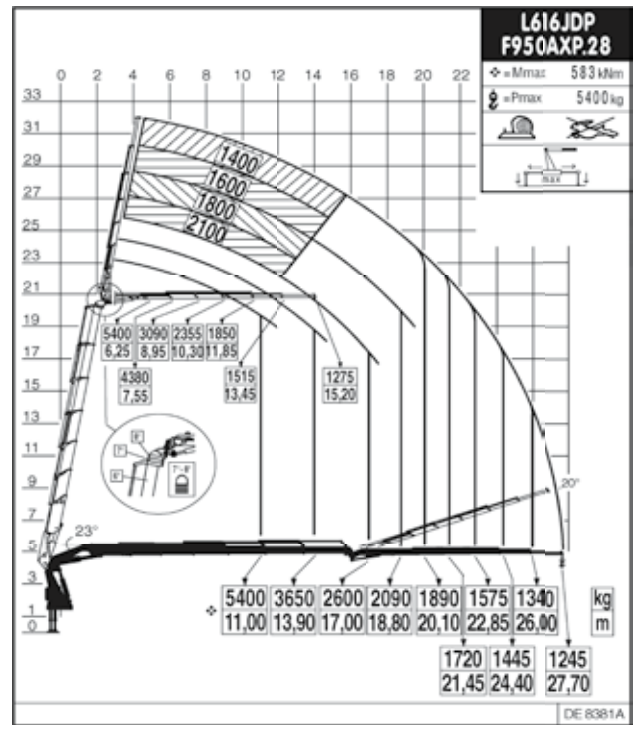

LKW-Ladekran LK 360

Jetzt neu bei Lanz

LKW-Ladekran

Technische Daten

Fahrzeugbreite	2,55 m
Fahrzeuginnenlänge	10,10 m
Arbeitshöhe	bis 36,00 m
Kann nur mit Fahrer gemietet werden	

Durchfahrtshöhe	4,00 m
Gesamtgewicht	ca. 32 t

Ihr Vorteil

- Seilwinde bis zu 6 Tonnen
- Glassauger
- für den Transport von bis zu 6 Tonnen geeignet

Schwenkbereich

Schillerstraße 93 | 71277 Rutesheim | Telefon 07152-58848
 Mehr unter: www.arbeitsbuehnenverleih.com | info@r-lanz.de