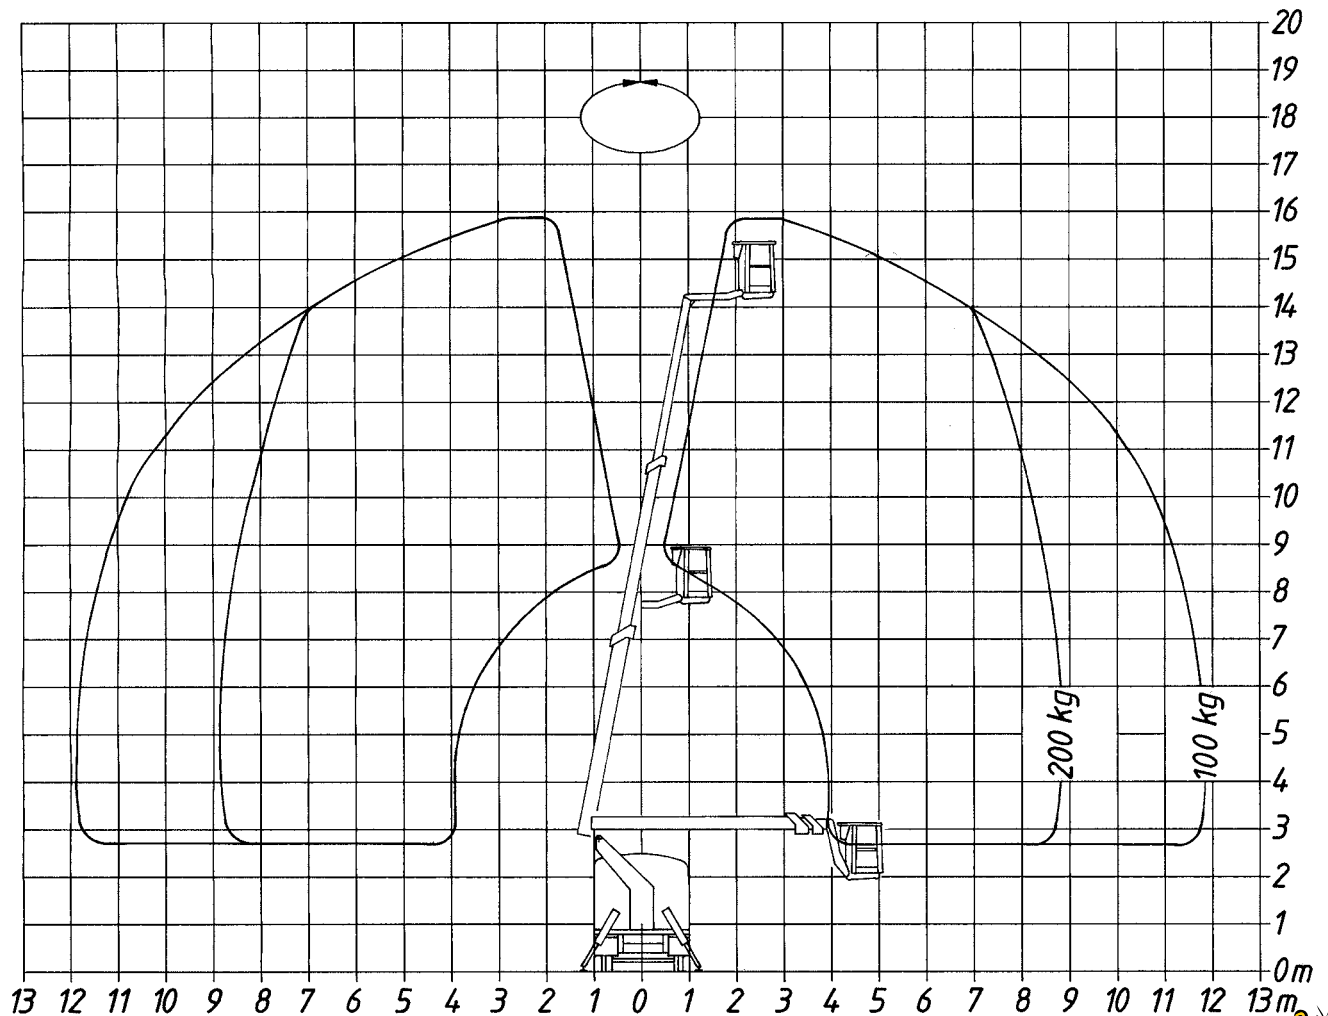

LKW-Arbeitsbühne TL 165

Technische Daten

Arbeitshöhe	16,50 m	Durchfahrthöhe	3,27 m
max. Korbbodenhöhe	14,50 m	Fahrzeugbreite	2,00 m
max. Reichweite	8,70 - 11,70 m (lastabhängig)	Fahrzeuglänge	7,98 m
Schwenkbereich	2 x 225°	Abstützbreite	2,40 m (voll abgestützt)
Bühnentragfähigkeit	200 kg		
Arbeitskorb	1,20 x 0,70 m	Gesamtgewicht	3.490 kg

Ihr Vorteil

- Innenliegende Stromversorgung zum Korb
- Führerscheinklasse: 3 (alt) B (neu)

Schwenkbereich

Lanz

Schillerstraße 93 | 71277 Rutesheim | Telefon 07152-58848
 Mehr unter: www.arbeitsbuehnenverleih.com | info@r-lanz.de