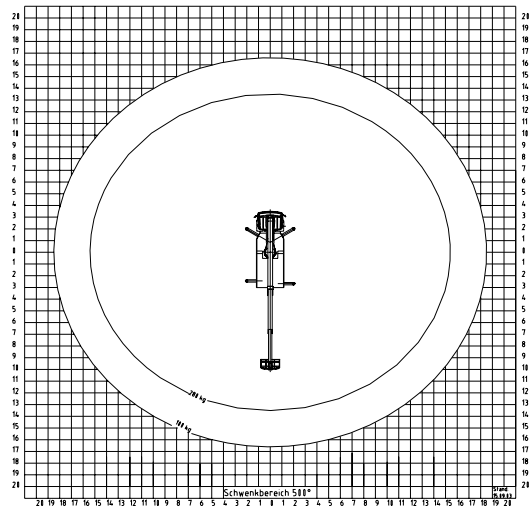

Schwenkbereich

Schillerstraße 93 | 71277 Rutesheim | Telefon 07152-58848
Mehr unter: www.arbeitsbuehnenverleih.com | info@r-lanz.de

Niederlassung Für den Raum Pforzheim | Telefon 0171-3637478
Niederlassung Für den Raum Stuttgart | Telefon 0170-6327436