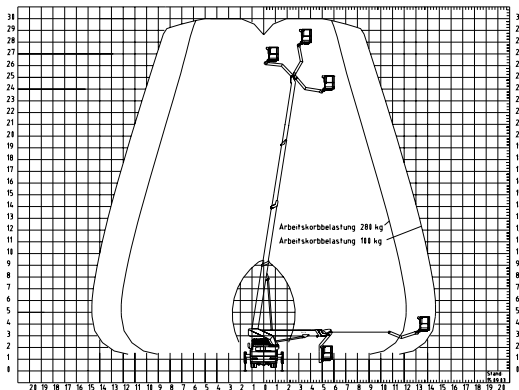

Schwenkbereich

Schillerstraße 93 | 71277 Rutesheim | Telefon 07152-58848
Mehr unter: www.arbeitsbuehnenverleih.com | info@r-lanz.de

Niederlassung Für den Raum Pforzheim | Telefon 0171-3637478
Niederlassung Für den Raum Stuttgart | Telefon 0170-6327436