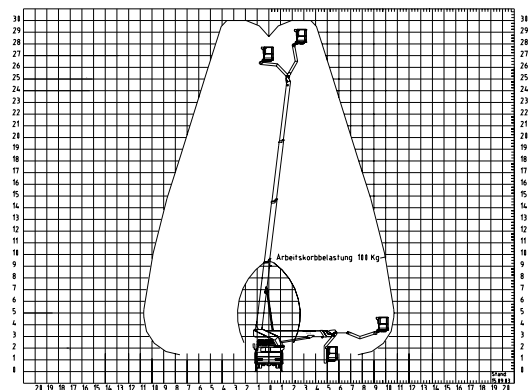

Schwenkbereich

Schillerstraße 93 | 71277 Rutesheim | Telefon 07152-58848
Mehr unter: www.arbeitsbuehnenverleih.com | info@r-lanz.de

Niederlassung Für den Raum Pforzheim | Telefon 0171-3637478
Niederlassung Für den Raum Stuttgart | Telefon 0170-6327436