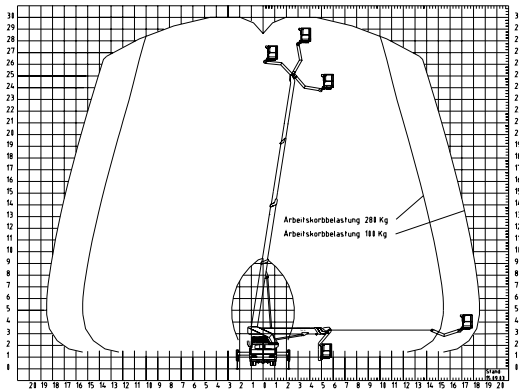

Schwenkbereich

Schillerstraße 93 | 71277 Rutesheim | Telefon 07152-58848
Mehr unter: www.arbeitsbuehnenverleih.com | info@r-lanz.de

Niederlassung Für den Raum Pforzheim | Telefon 0171-3637478
Niederlassung Für den Raum Stuttgart | Telefon 0170-6327436