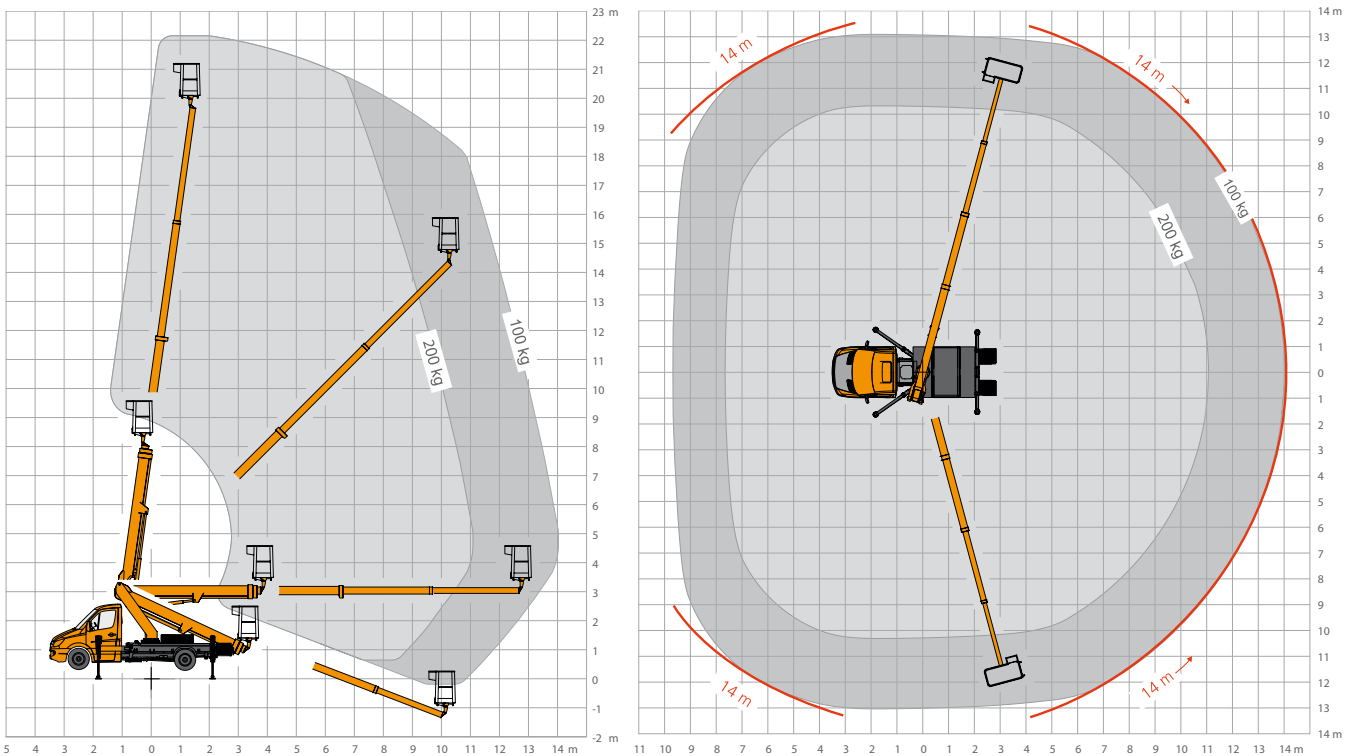

Schwenkbereich

Lanz

Schillerstraße 93 | 71277 Rutesheim | Telefon 07152-58848
Mehr unter: www.arbeitsbuehnenverleih.com | info@r-lanz.de

Niederlassung Für den Raum Pforzheim | Telefon 0171-3637478
Niederlassung Für den Raum Stuttgart | Telefon 0170-6327436