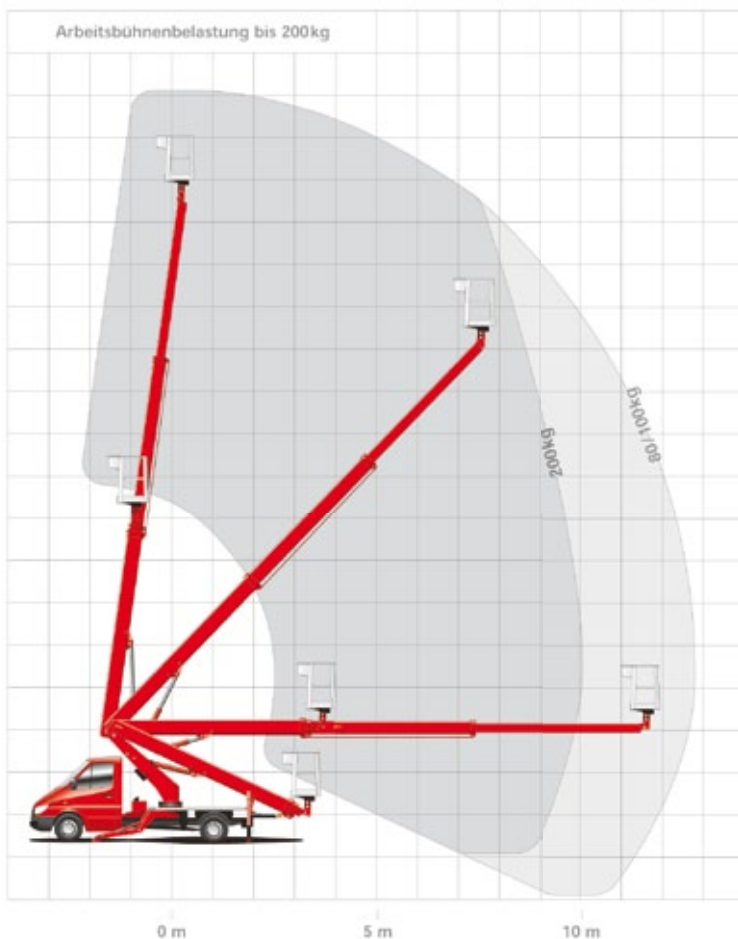

LKW-Arbeitsbühne TB 180

Technische Daten

| | |
|---------------------|------------------------|
| Arbeitshöhe | 18,00 m |
| max. Korbbodenhöhe | 16,00 m |
| max. Reichweite | 12,80 m (lastabhängig) |
| Schwenkbereich | 2 x 225° |
| Bühnentragfähigkeit | 200 kg |
| Arbeitskorb drehbar | 2 x 55° |
| Arbeitskorb | 1,40 x 0,70 m |

| | |
|-----------------|-----------------------------------|
| Durchfahrtshöhe | 3,00 m |
| Fahrzeugbreite | 2,00 m |
| Fahrzeuglänge | 7,08 m |
| Abstützbreite | 3,10 m (vorne) 2,69 m (hinten) |
| Gesamtgewicht | 3.490 kg |

Ihr Vorteil

- Innenliegende Stromversorgung zum Korb
- Führerscheinklasse: 3 (alt) B (neu)

Schwenkbereich

LKW-Arbeitsbühnen

Schillerstraße 93 | 71277 Rutesheim | Telefon 07152-58848
Mehr unter: www.arbeitsbuehnenverleih.com | info@r-lanz.de