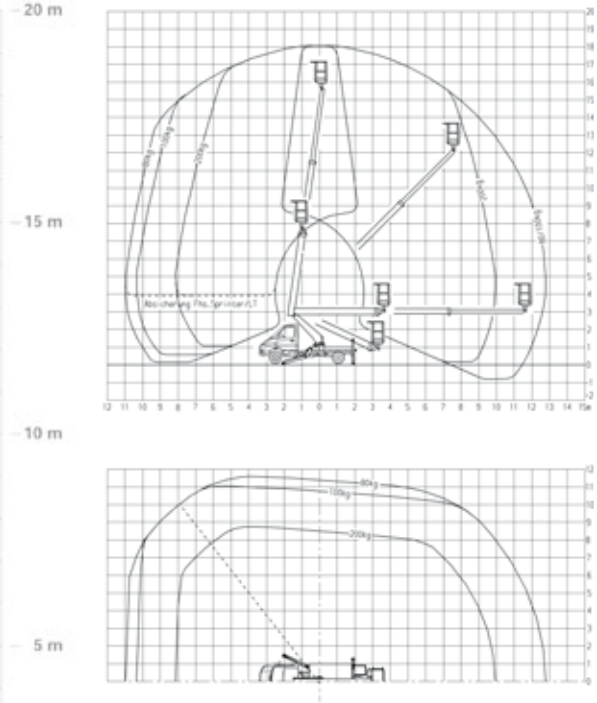

Schwenkbereich

LKW-Arbeitsbühnen

Schillerstraße 93 | 71277 Rutesheim | Telefon 07152-58848
Mehr unter: www.arbeitsbuehnenverleih.com | info@r-lanz.de

Niederlassung Für den Raum Pforzheim | Telefon 0171-3637478
Niederlassung Für den Raum Stuttgart | Telefon 0170-6327436