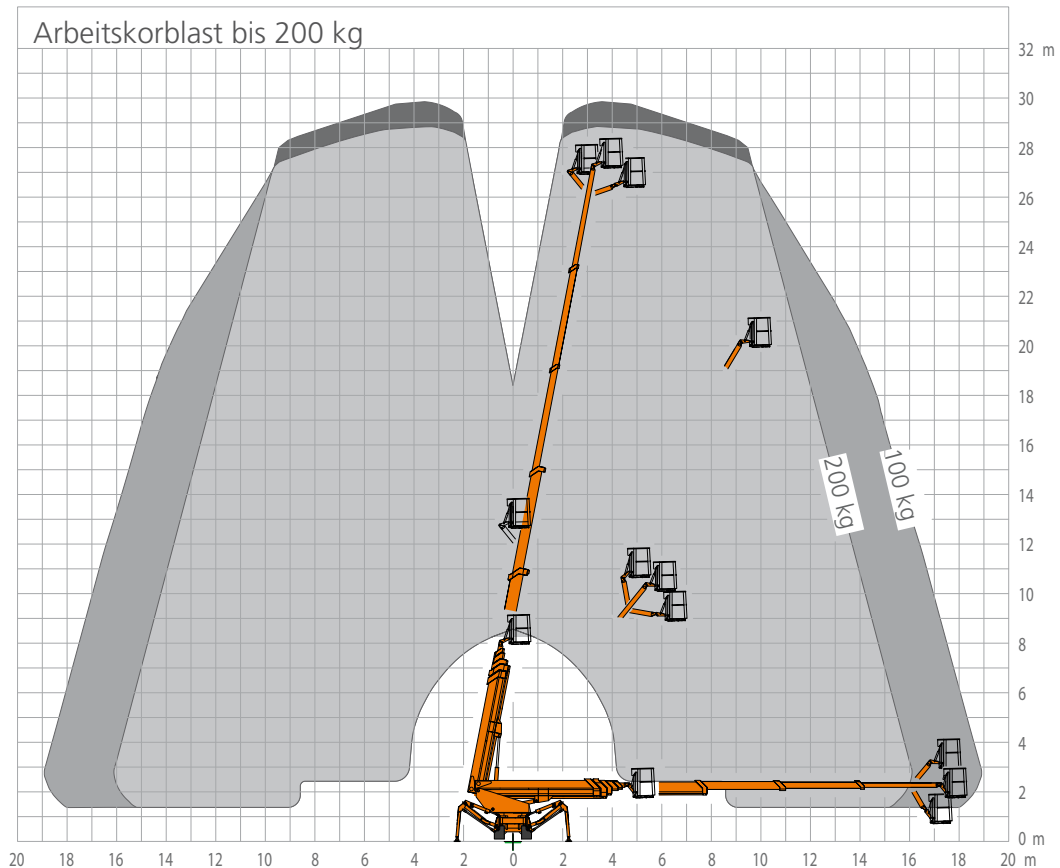

Kettenarbeitsbühne TR 300

Technische Daten

Arbeitshöhe	ca. 30,00 m	Durchfahrtshöhe	ca. 2,30 m
max. Korbbodenhöhe	ca. 28,00 m	Bühnenbreite	ca. 1,45 m
max. Reichweite	ca. 16,10 - 18,90 m (lastabhängig)	Bühnenlänge	ca. 7,30 m
Schwenkbereich	ca. 2 x 225°	Abstützbreite	ca. 4,80 m
Bühnentragefähigkeit	ca. 200 kg	Abstützlänge	ca. 5,00 m
Arbeitskorb drehbar	ca. 2 x 45°	Antrieb	Diesel
Arbeitskorb	ca. 1,20 x 0,70 m	Gesamtgewicht	ca. 5.600 kg

Ihr Vorteil

- Kettenarbeitsbühne mit Tieflader. Zugfahrzeug kann dazu gemietet werden. Führerscheinklasse: 3 (alt) CE (neu).

Schwenkbereich

Lanz

Schillerstraße 93 | 71277 Rutesheim | Telefon 07152-58848
 Mehr unter: www.arbeitsbuehnenverleih.com | info@r-lanz.de